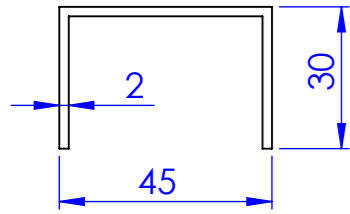

# Cadres

EXT 11322

Poids : 0.545  
Périmètre total : 210

EXT 13193

Poids : 0.850  
Périmètre total : 296

EXT 8340

Poids : 0.532  
Périmètre total : 302

EXT 10846

Poids : 0.683  
Périmètre total : 385

EXT 14610

Poids : 1.075  
Périmètre total : 389

EXT 14045

Poids : 1.097  
Périmètre total : 427

EXT 13143

Poids : 1.250  
Périmètre total : 538

EXT 12216

Poids : 0.890  
Périmètre total : 395

EXT 10730

Poids : 0.914  
Périmètre total : 466

EXT 9030

Poids : 0.724  
Périmètre total : 399

EXT 12587

Poids : 1.183  
Périmètre total : 598

Précadre Battant