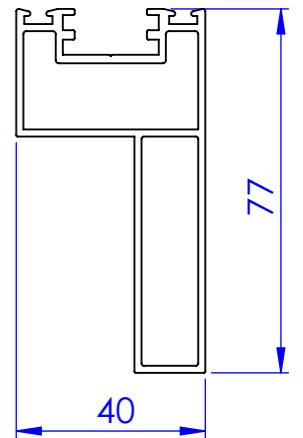

# Cadres

EXT 11322

Poids : 0.545  
Périmètre total : 210

EXT 13193

Poids : 0.850  
Périmètre total : 296

EXT 8340

Poids : 0.532  
Périmètre total : 302

EXT 10846

Poids : 0.683  
Périmètre total : 385

EXT 14610

Poids : 1.075  
Périmètre total : 389

EXT 14045

Poids : 1.097  
Périmètre total : 427

EXT 13143

Poids : 1.250  
Périmètre total : 538

EXT 12216

Poids : 0.890  
Périmètre total : 395

EXT 10730

Poids : 0.914  
Périmètre total : 466

EXT 9030

Poids : 0.724  
Périmètre total : 399

EXT 12587

Poids : 1.183  
Périmètre total : 598

Précadre Battant