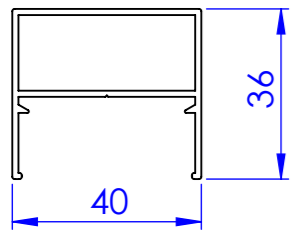

# Cadres

EXT 11322

Poids : 0.545  
Périmètre total : 210

EXT 13193

Poids : 0.850  
Périmètre total : 296

EXT 8340

Poids : 0.532  
Périmètre total : 302

EXT 10846

Poids : 0.683  
Périmètre total : 385

EXT 14610

Poids : 1.075  
Périmètre total : 389

EXT 14045

Poids : 1.097  
Périmètre total : 427

EXT 13143

Poids : 1.250  
Périmètre total : 538

EXT 12216

Poids : 0.890  
Périmètre total : 395

EXT 10730

Poids : 0.914  
Périmètre total : 466

EXT 9030

Poids : 0.724  
Périmètre total : 399

EXT 12587

Poids : 1.183  
Périmètre total : 598

Précadre Battant