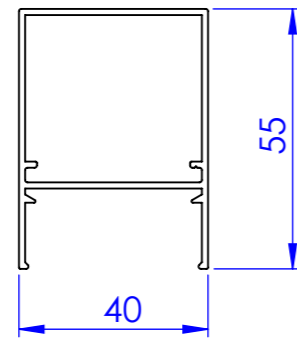

# Cadres

EXT 11322

Poids : 0.545  
Périmètre total : 210

EXT 13193

Poids : 0.850  
Périmètre total : 296

EXT 8340

Poids : 0.532  
Périmètre total : 302

EXT 10846

Poids : 0.683  
Périmètre total : 385

EXT 14610

Poids : 1.075  
Périmètre total : 389

EXT 14045

Poids : 1.097  
Périmètre total : 427

EXT 13143

Poids : 1.250  
Périmètre total : 538

EXT 12216

Poids : 0.890  
Périmètre total : 395

EXT 10730

Poids : 0.914  
Périmètre total : 466

EXT 9030

Poids : 0.724  
Périmètre total : 399

EXT 12587

Poids : 1.183  
Périmètre total : 598

Précadre Battant