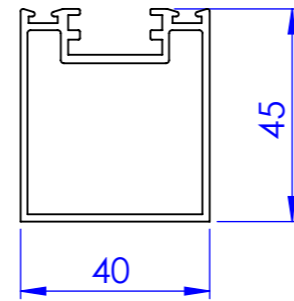

# Cadres

EXT 11322

Poids : 0.545  
Périmètre total : 210

EXT 13193

Poids : 0.850  
Périmètre total : 296

EXT 8340

Poids : 0.532  
Périmètre total : 302

EXT 10846

Poids : 0.683  
Périmètre total : 385

EXT 14610

Poids : 1.075  
Périmètre total : 389

EXT 14045

Poids : 1.097  
Périmètre total : 427

EXT 13143

Poids : 1.250  
Périmètre total : 538

EXT 12216

Poids : 0.890  
Périmètre total : 395

EXT 10730

Poids : 0.914  
Périmètre total : 466

EXT 9030

Poids : 0.724  
Périmètre total : 399

EXT 12587

Poids : 1.183  
Périmètre total : 598

Précadre Battant