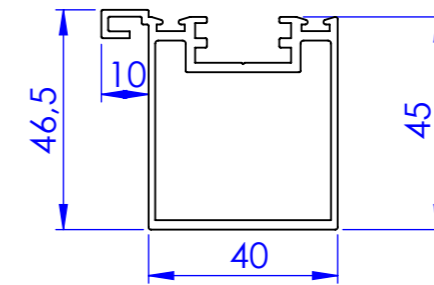

# Cadres

EXT 11322

Poids : 0.545  
Périmètre total : 210

EXT 13193

Poids : 0.850  
Périmètre total : 296

EXT 8340

Poids : 0.532  
Périmètre total : 302

EXT 10846

Poids : 0.683  
Périmètre total : 385

EXT 14610

Poids : 1.075  
Périmètre total : 389

EXT 14045

Poids : 1.097  
Périmètre total : 427

EXT 13143

Poids : 1.250  
Périmètre total : 538

EXT 12216

Poids : 0.890  
Périmètre total : 395

EXT 10730

Poids : 0.914  
Périmètre total : 466

EXT 9030

Poids : 0.724  
Périmètre total : 399

EXT 12587

Poids : 1.183  
Périmètre total : 598

Précadre Battant