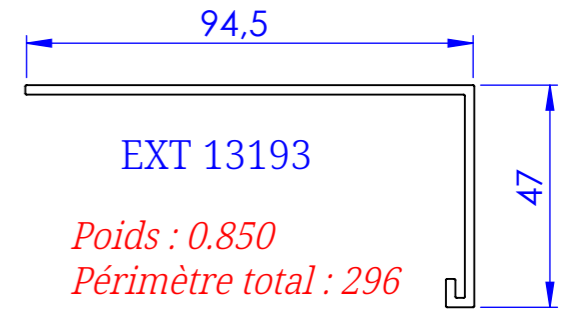

# Cadres

EXT 11322

Poids : 0.545  
Périmètre total : 210

EXT 13193

Poids : 0.850  
Périmètre total : 296

EXT 8340

Poids : 0.532  
Périmètre total : 302

EXT 10846

Poids : 0.683  
Périmètre total : 385

EXT 14610

Poids : 1.075  
Périmètre total : 389

EXT 14045

Poids : 1.097  
Périmètre total : 427

EXT 13143

Poids : 1.250  
Périmètre total : 538

EXT 12216

Poids : 0.890  
Périmètre total : 395

EXT 10730

Poids : 0.914  
Périmètre total : 466

EXT 9030

Poids : 0.724  
Périmètre total : 399

EXT 12587

Poids : 1.183  
Périmètre total : 598

Précadre Battant