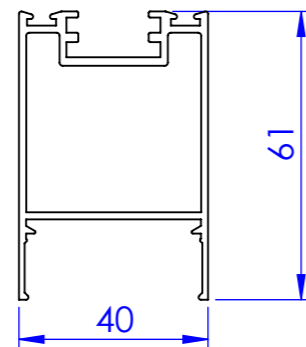

# Cadres

EXT 11322

Poids : 0.545  
Périmètre total : 210

EXT 13193

Poids : 0.850  
Périmètre total : 296

EXT 8340

Poids : 0.532  
Périmètre total : 302

EXT 10846

Poids : 0.683  
Périmètre total : 385

EXT 14610

Poids : 1.075  
Périmètre total : 389

EXT 14045

Poids : 1.097  
Périmètre total : 427

EXT 13143

Poids : 1.250  
Périmètre total : 538

EXT 12216

Poids : 0.890  
Périmètre total : 395

EXT 10730

Poids : 0.914  
Périmètre total : 466

EXT 9030

Poids : 0.724  
Périmètre total : 399

EXT 12587

Poids : 1.183  
Périmètre total : 598

Précadre Battant