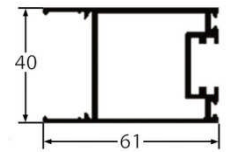

Profil précadre fixe

Profil intermédiaire

Profil précadre
coulissant

Profil AY
tubulaire

Séparateur
de lame

Profil précadre fixe

Profil intermédiaire

Profil précadre
coulissant

Observations :

- La largeur maximale de la lame simple est de 1000mm, la tubulaire a une portée de 2000mm
- Avec son occultation visuelle totale, ce châssis est parfaitement adapté pour des séparations de balcons, de terrasses, de bureaux ainsi que pour des clotûres . . .
- Pourcentage moyen de passage d'air : 18%
- Vision frontale : nulle
- Vision à 45° : nulle
- Coloris de base : blanc et aluminium satiné.
- Plus-value pour coloris RAL .