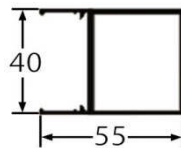

Profil précadre fixe

Profil intermédiaire

Profil précadre
coulissant

Profil AY
tubulaire

Séparateur
de lame

Profil précadre fixe

Profil intermédiaire

Profil précadre
coulissant

Observations :

- La largeur maximale de la lame simple est de 1000mm, la tubulaire a une portée de 2000mm
- Avec son occultation visuelle totale, ce châssis est parfaitement adapté pour des séparations de balcons, de terrasses, de bureaux ainsi que pour des clotûres . . .
- Pourcentage moyen de passage d'air : 18%
- Vision frontale : nulle
- Vision à 45° : nulle
- Coloris de base : blanc et aluminium satiné.
- Plus-value pour coloris RAL .