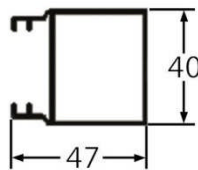

Lame AY et AY 100 tubulaire

Descriptif :

- Lames et précadre en aluminium extrudé
- Séparateur de lames en polyamide
- Lames de 60mm et 100mm (même aspect des deux cotés du précadre)

Profil AY

Séparateur
de lame

Profil précadre fixe

Profil intermédiaire

Profil précadre
coulissant

Profil AY
tubulaire

Séparateur
de lame

Profil précadre fixe

Profil intermédiaire

Profil précadre
coulissant

Observations :

- La largeur maximale de la lame simple est de 1000mm, la tubulaire a une portée de 2000mm
- Avec son occultation visuelle totale, ce châssis est parfaitement adapté pour des séparations de balcons, de terrasses, de bureaux ainsi que pour des clotûres . . .
- Pourcentage moyen de passage d'air : 18%
- Vision frontale : nulle
- Vision à 45° : nulle
- Coloris de base : blanc et aluminium satiné.
- Plus-value pour coloris RAL .