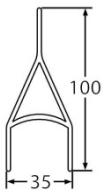

Lame AY et AY 100 tubulaire

Descriptif :

- Lames et précadre en aluminium extrudé
- Séparateur de lames en polyamide
- Lames de 60mm et 100mm (même aspect des deux cotés du précadre)

Profil AY

Séparateur
de lame

Profil précadre fixe

Profil intermédiaire

Profil précadre
coulissant

Profil AY
tubulaire

Séparateur
de lame

Profil précadre fixe

Profil intermédiaire

Profil précadre
coulissant

Observations :

- La largeur maximale de la lame simple est de 1000mm, la tubulaire a une portée de 2000mm
- Avec son occultation visuelle totale, ce châssis est parfaitement adapté pour des séparations de balcons, de terrasses, de bureaux ainsi que pour des clotûres . . .
- Pourcentage moyen de passage d'air : 18%
- Vision frontale : nulle
- Vision à 45° : nulle
- Coloris de base : blanc et aluminium satiné.
- Plus-value pour coloris RAL .