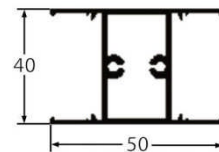

Profil précadre fixe

Profil intermédiaire

Profil précadre
coulissant

Profil AY
tubulaire

Séparateur
de lame

Profil précadre fixe

Profil intermédiaire

Profil précadre
coulissant

Observations :

- La largeur maximale de la lame simple est de 1000mm, la tubulaire a une portée de 2000mm
- Avec son occultation visuelle totale, ce châssis est parfaitement adapté pour des séparations de balcons, de terrasses, de bureaux ainsi que pour des clotûres . . .
- Pourcentage moyen de passage d'air : 18%
- Vision frontale : nulle
- Vision à 45° : nulle
- Coloris de base : blanc et aluminium satiné.
- Plus-value pour coloris RAL .