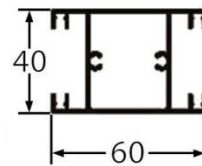

Lame AY et AY 100 tubulaire

Descriptif :

- Lames et précadre en aluminium extrudé
- Séparateur de lames en polyamide
- Lames de 60mm et 100mm (même aspect des deux cotés du précadre)

Profil AY

Séparateur
de lame

Profil précadre fixe

Profil intermédiaire

Profil précadre
coulissant

Profil AY
tubulaire

Séparateur
de lame

Profil précadre fixe

Profil intermédiaire

Profil précadre
coulissant

Observations :

- La largeur maximale de la lame simple est de 1000mm, la tubulaire a une portée de 2000mm
- Avec son occultation visuelle totale, ce châssis est parfaitement adapté pour des séparations de balcons, de terrasses, de bureaux ainsi que pour des clotûres . . .
- Pourcentage moyen de passage d'air : 18%
- Vision frontale : nulle
- Vision à 45° : nulle
- Coloris de base : blanc et aluminium satiné.
- Plus-value pour coloris RAL .