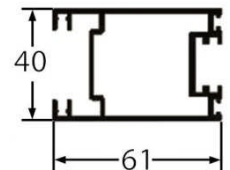

Lame AY et AY 100 tubulaire

Descriptif :

- Lames et précadre en aluminium extrudé
- Séparateur de lames en polyamide
- Lames de 60mm et 100mm (même aspect des deux cotés du précadre)

Profil AY

Séparateur
de lame

Profil précadre fixe

Profil intermédiaire

Profil précadre
coulissant

Profil AY
tubulaire

Séparateur
de lame

Profil précadre fixe

Profil intermédiaire

Profil précadre
coulissant

Observations :

- La largeur maximale de la lame simple est de 1000mm, la tubulaire a une portée de 2000mm
- Avec son occultation visuelle totale, ce châssis est parfaitement adapté pour des séparations de balcons, de terrasses, de bureaux ainsi que pour des clotûres . . .
- Pourcentage moyen de passage d'air : 18%
- Vision frontale : nulle
- Vision à 45° : nulle
- Coloris de base : blanc et aluminium satiné.
- Plus-value pour coloris RAL .