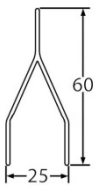

Lame AY et AY 100 tubulaire

Descriptif :

- Lames et précadre en aluminium extrudé
- Séparateur de lames en polyamide
- Lames de 60mm et 100mm (même aspect des deux cotés du précadre)

Profil AY

Séparateur
de lame

Profil précadre fixe

Profil intermédiaire

Profil précadre
coulissant

Profil AY
tubulaire

Séparateur
de lame

Profil précadre fixe

Profil intermédiaire

Profil précadre
coulissant

Observations :

- La largeur maximale de la lame simple est de 1000mm, la tubulaire a une portée de 2000mm
- Avec son occultation visuelle totale, ce châssis est parfaitement adapté pour des séparations de balcons, de terrasses, de bureaux ainsi que pour des clotûres . . .
- Pourcentage moyen de passage d'air : 18%
- Vision frontale : nulle
- Vision à 45° : nulle
- Coloris de base : blanc et aluminium satiné.
- Plus-value pour coloris RAL .