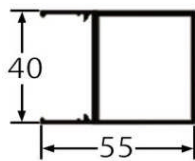

Lame Panel 130

Descriptif :

- Lames et précadre en aluminium extrudé
- Pas de séparateur de lames
- Lames de 140mm
- Pas de 130mm

Profil lame

Profil du précadre fixe

Profil intermédiaire

Profil du précadre coulissant

Observations :

- La largeur maximale de la lame est de 3000mm
- Idéalement adapté pour les portails, clotûres, et panneaux pleins
- Pourcentage moyen de passage de l'air : 0%
- Vision frontale : nulle
- Vision à 45° : nulle
- Coloris de base : blanc et aluminium satiné.
- Plus-value pour coloris RAL