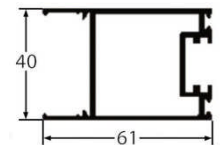

Lame Panel 130

Descriptif :

- Lames et précadre en aluminium extrudé
- Pas de séparateur de lames
- Lames de 140mm
- Pas de 130mm

Profil lame

Profil du précadre fixe

Profil intermédiaire

Profil du précadre coulissant

Observations :

- La largeur maximale de la lame est de 3000mm
- Idéalement adapté pour les portails, clotûres, et panneaux pleins
- Pourcentage moyen de passage de l'air : 0%
- Vision frontale : nulle
- Vision à 45° : nulle
- Coloris de base : blanc et aluminium satiné.
- Plus-value pour coloris RAL