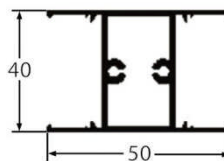

Lame Panel 130

Descriptif :

- Lames et précadre en aluminium extrudé
- Pas de séparateur de lames
- Lames de 140mm
- Pas de 130mm

Profil lame

Profil du précadre fixe

Profil intermédiaire

Profil du précadre coulissant

Observations :

- La largeur maximale de la lame est de 3000mm
- Idéalement adapté pour les portails, clotûres, et panneaux pleins
- Pourcentage moyen de passage de l'air : 0%
- Vision frontale : nulle
- Vision à 45° : nulle
- Coloris de base : blanc et aluminium satiné.
- Plus-value pour coloris RAL