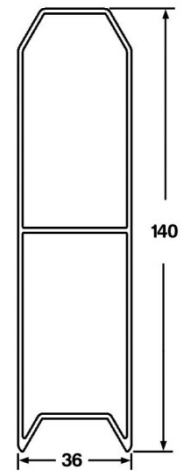

Lame Panel 130

Descriptif :

- Lames et précadre en aluminium extrudé
- Pas de séparateur de lames
- Lames de 140mm
- Pas de 130mm

Profil lame

Profil du précadre fixe

Profil intermédiaire

Profil du précadre coulissant

Observations :

- La largeur maximale de la lame est de 3000mm
- Idéalement adapté pour les portails, clotûres, et panneaux pleins
- Pourcentage moyen de passage de l'air : 0%
- Vision frontale : nulle
- Vision à 45° : nulle
- Coloris de base : blanc et aluminium satiné.
- Plus-value pour coloris RAL