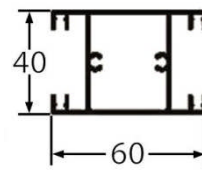

Profil intermédiaire

Profil précadre
coulissant

Profil AZ 100
Tubulaire

Séparateur
de lame

Profil précadre fixe

Profil intermédiaire

Profil précadre
coulissant

Observations :

- La largeur maximale de la lame simple est de 800mm, la tubulaire a une portée de 1500mm
- Conçue pour la protection visuelle, la séparation de terrasses, balcons . . .
- Pourcentage moyen de passage d'air : 19%
- Vision frontale : nulle
- Vision à 45° : partielle
- Coloris de base : blanc et aluminium satiné.
- Plus-value pour coloris RAL .