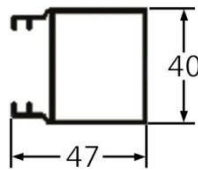

Profil précadre fixe