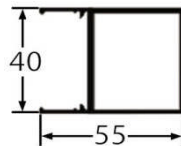

Profil intermédiaire

Profil précadre
coulissant

Profil AZ 100
Tubulaire

Séparateur
de lame

Profil précadre fixe

Profil intermédiaire

Profil précadre
coulissant

Observations :

- La largeur maximale de la lame simple est de 800mm, la tubulaire a une portée de 1500mm
- Conçue pour la protection visuelle, la séparation de terrasses, balcons . . .
- Pourcentage moyen de passage d'air : 19%
- Vision frontale : nulle
- Vision à 45° : partielle
- Coloris de base : blanc et aluminium satiné.
- Plus-value pour coloris RAL .