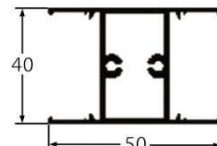

Profil intermédiaire

Profil précadre
coulissant

Profil AZ 100
Tubulaire

Séparateur
de lame

Profil précadre fixe

Profil intermédiaire

Profil précadre
coulissant

Observations :

- La largeur maximale de la lame simple est de 800mm, la tubulaire a une portée de 1500mm
- Conçue pour la protection visuelle, la séparation de terrasses, balcons . . .
- Pourcentage moyen de passage d'air : 19%
- Vision frontale : nulle
- Vision à 45° : partielle
- Coloris de base : blanc et aluminium satiné.
- Plus-value pour coloris RAL .