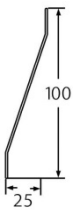

Lame AZ 100 et AZ 100 tubulaire

Descriptif :

- Lames et précadre en aluminium extrudé
- Séparateur de lames en polyamide
- Lames de 100mm économiques et polyvalentes

Profil AZ 100

Séparateur
de lame

Profil précadre fixe

Profil intermédiaire

Profil précadre
coulissant

Profil AZ 100
Tubulaire

Séparateur
de lame

Profil précadre fixe

Profil intermédiaire

Profil précadre
coulissant

Observations :

- La largeur maximale de la lame simple est de 800mm, la tubulaire a une portée de 1500mm
- Conçue pour la protection visuelle, la séparation de terrasses, balcons . . .
- Pourcentage moyen de passage d'air : 19%
- Vision frontale : nulle
- Vision à 45° : partielle
- Coloris de base : blanc et aluminium satiné.
- Plus-value pour coloris RAL .