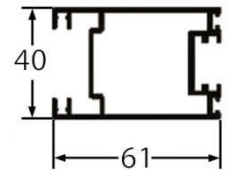

Profil intermédiaire

Profil précadre
coulissant

Profil AZ 100
Tubulaire

Séparateur
de lame

Profil précadre fixe

Profil intermédiaire

Profil précadre
coulissant

Observations :

- La largeur maximale de la lame simple est de 800mm, la tubulaire a une portée de 1500mm
- Conçue pour la protection visuelle, la séparation de terrasses, balcons . . .
- Pourcentage moyen de passage d'air : 19%
- Vision frontale : nulle
- Vision à 45° : partielle
- Coloris de base : blanc et aluminium satiné.
- Plus-value pour coloris RAL .