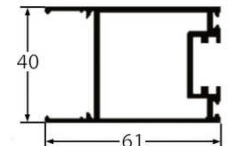

Profil intermédiaire

Profil précadre
coulissant

Profil AZ 100
Tubulaire

Séparateur
de lame

Profil précadre fixe

Profil intermédiaire

Profil précadre
coulissant

Observations :

- La largeur maximale de la lame simple est de 800mm, la tubulaire a une portée de 1500mm
- Conçue pour la protection visuelle, la séparation de terrasses, balcons . . .
- Pourcentage moyen de passage d'air : 19%
- Vision frontale : nulle
- Vision à 45° : partielle
- Coloris de base : blanc et aluminium satiné.
- Plus-value pour coloris RAL .